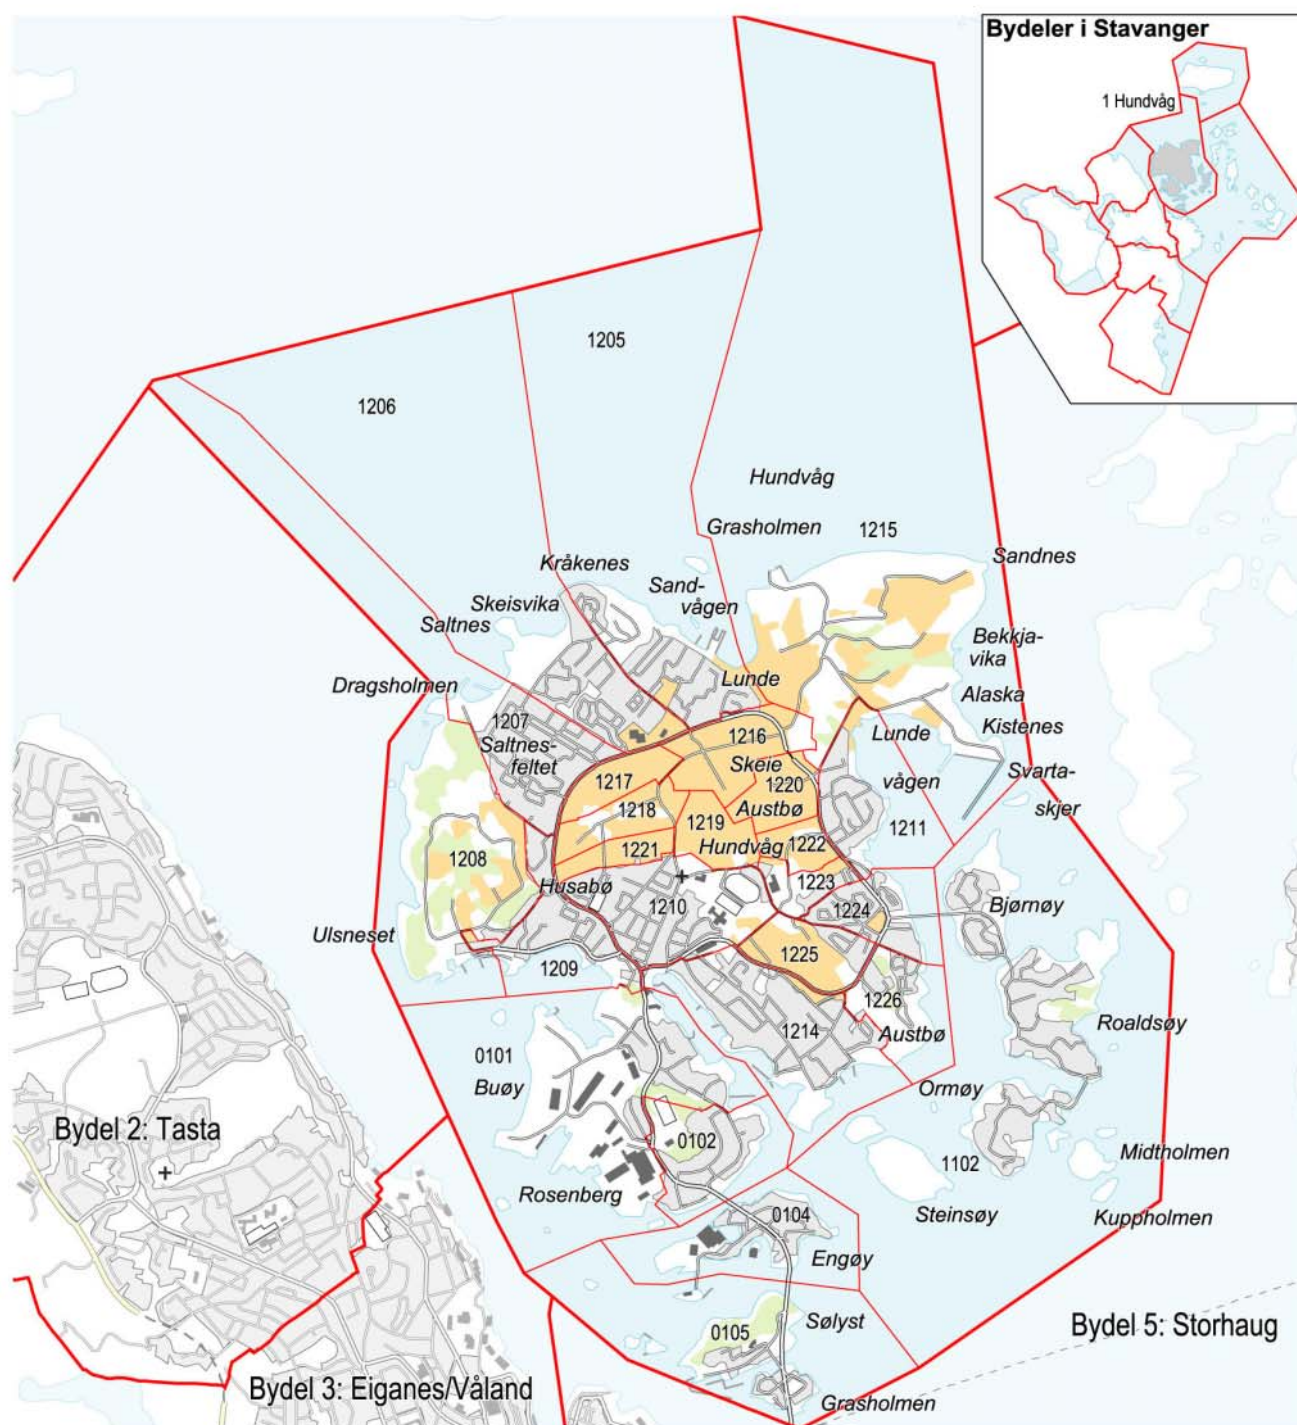

Hundvåg, bydel 1 i Stavanger kommune – grunnkretser

Kartet viser grunnkrets-, bydels- og tettbebyggelsesgrenser. Grunnkretsnummeret er vist med de fire siste sifrene. Grunnkrets- og bydelsgrensene er à jour per 3. november 2001 og tettbebyggelsesgrensene per 1. januar 2002.

Datakilde: Folke- og bolig telling 2001
Kartgrunnlag: SSB og Statens kartverk

Folkemengde, etter kjønn og alder. Stavanger kommune og bydelen. 3. november 2001. Prosent