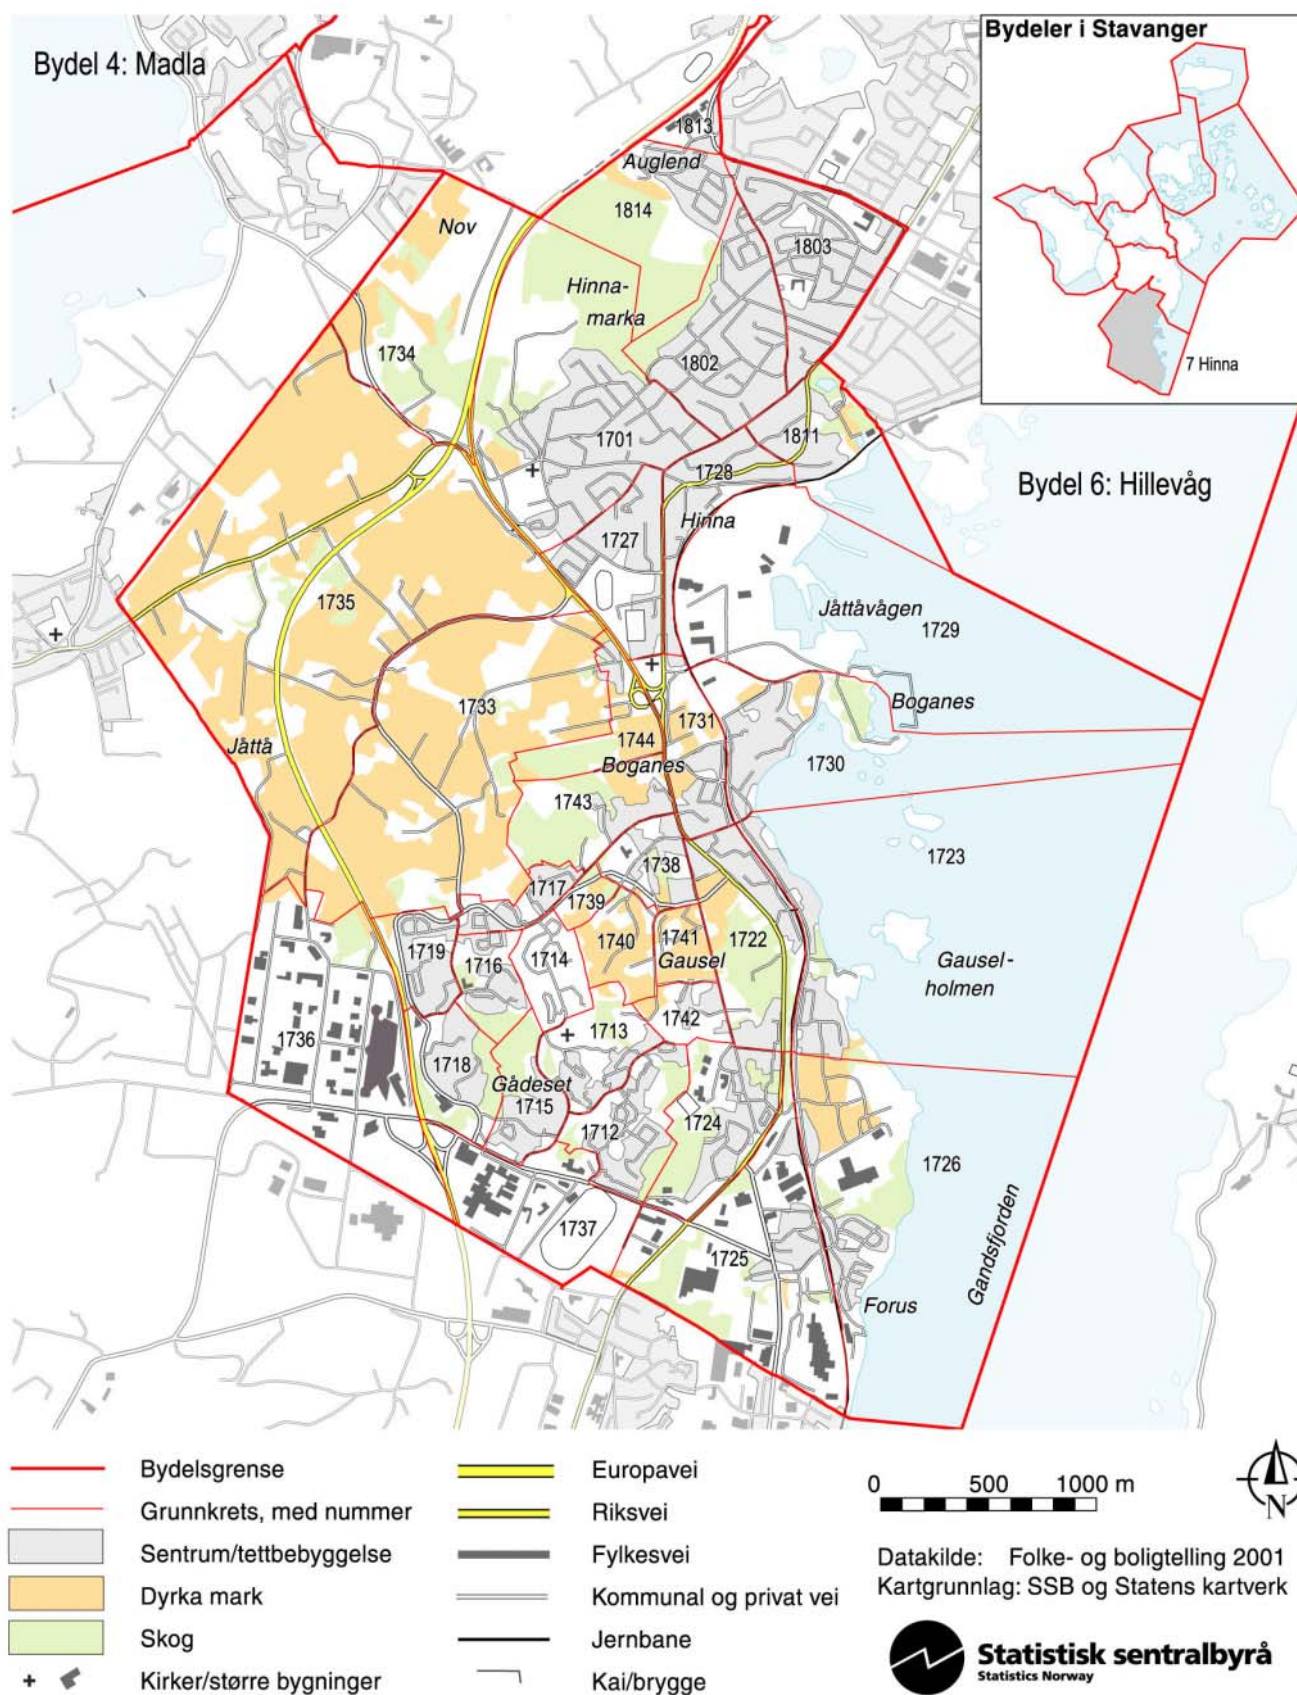

Hinna, bydel 7 i Stavanger kommune – grunnkretser

Kartet viser grunnkrets-, bydels- og tettbebyggelsesgrenser. Grunnkretsnummeret er vist med de fire siste sifrene. Grunnkrets- og bydelsgrensene er à jour per 3. november 2001 og tettbebyggelsesgrensene per 1. januar 2002.

Folkemengde, etter kjønn og alder. Stavanger kommune og bydelen. 3. november 2001. Prosent