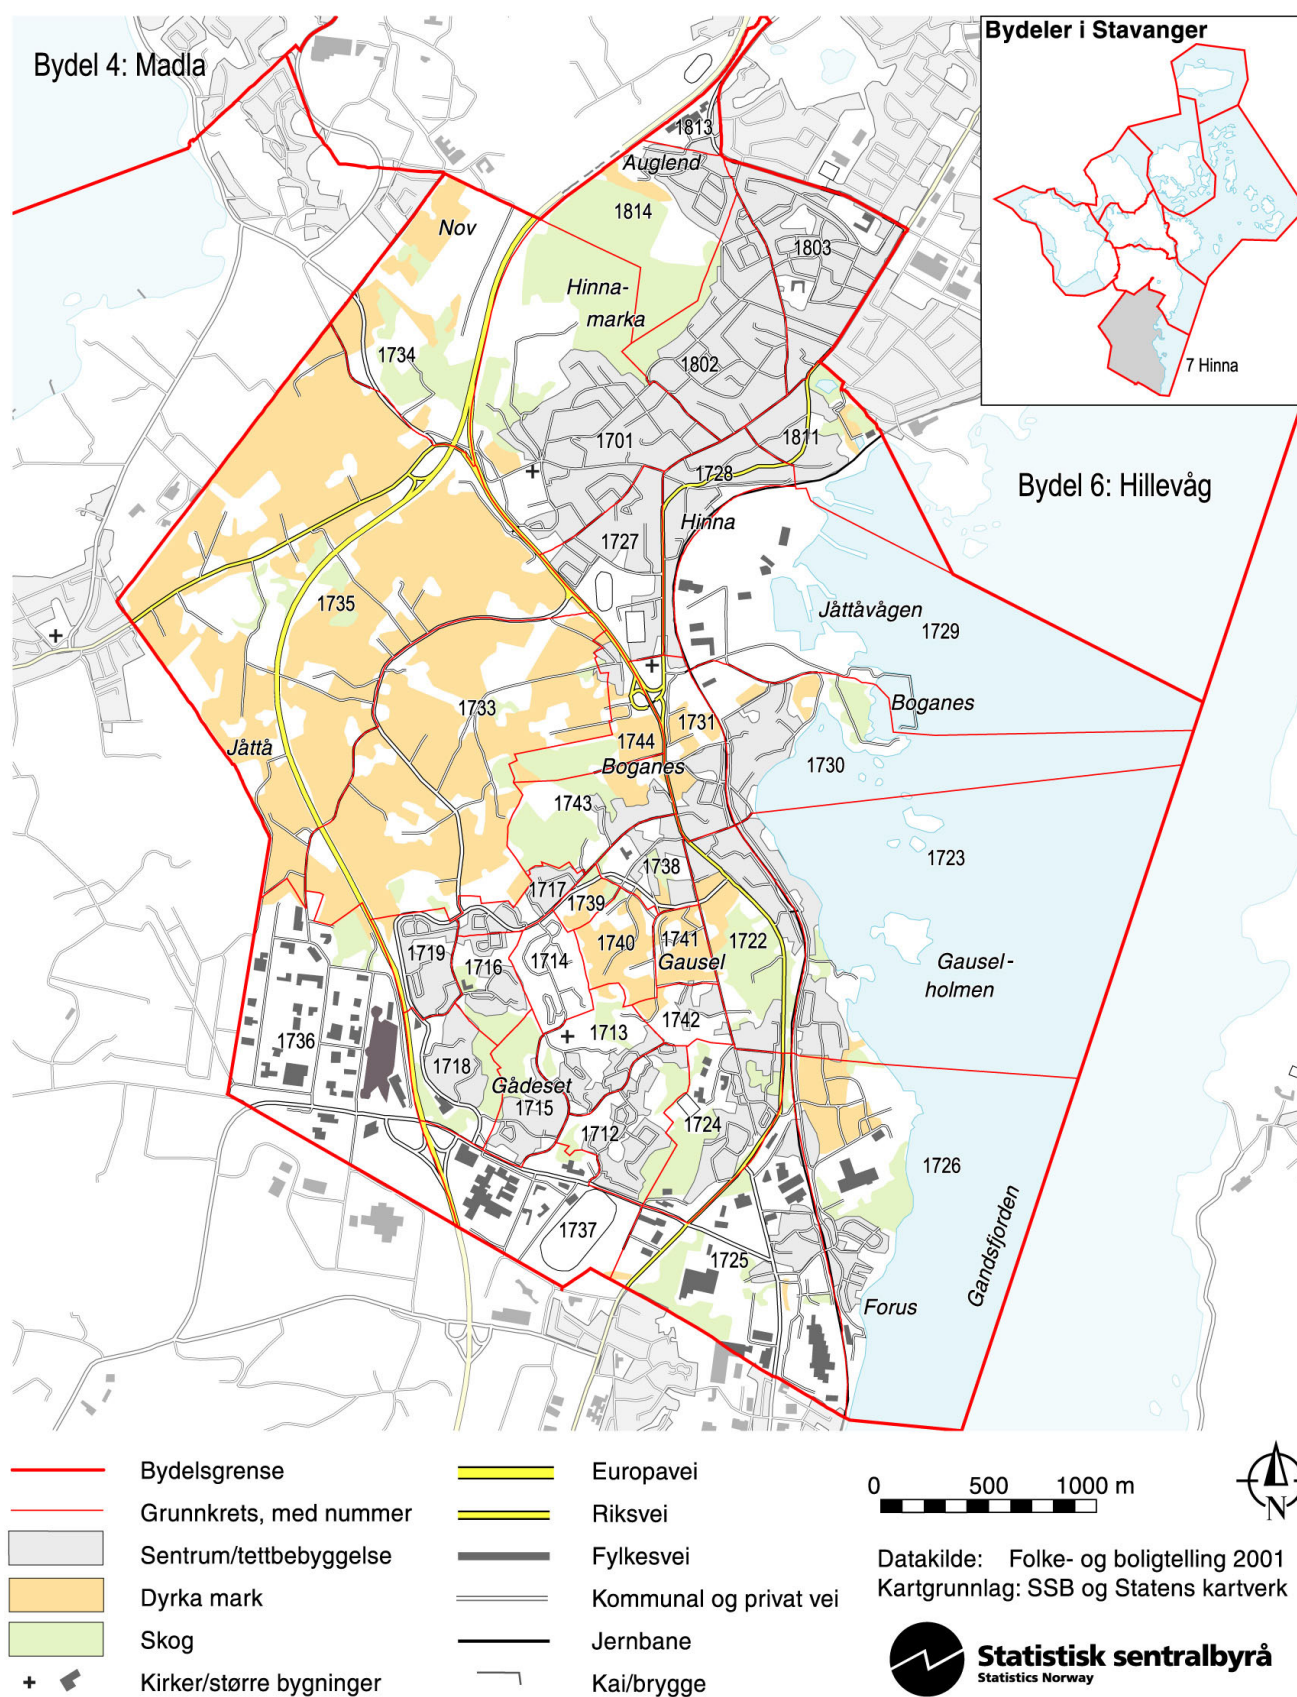

## Hinna, bydel 7 i Stavanger kommune – grunnkretser

Kartet viser grunnkrets-, bydels- og tettbebyggelsesgrenser. Grunnkretsnummeret er vist med de fire siste sifrene. Grunnkrets- og bydelsgrensene er à jour per 3. november 2001 og tettbebyggelsesgrensene per 1. januar 2002.

Folkemengde, etter kjønn og alder. Stavanger kommune og bydelen. 3. november 2001. Prosent